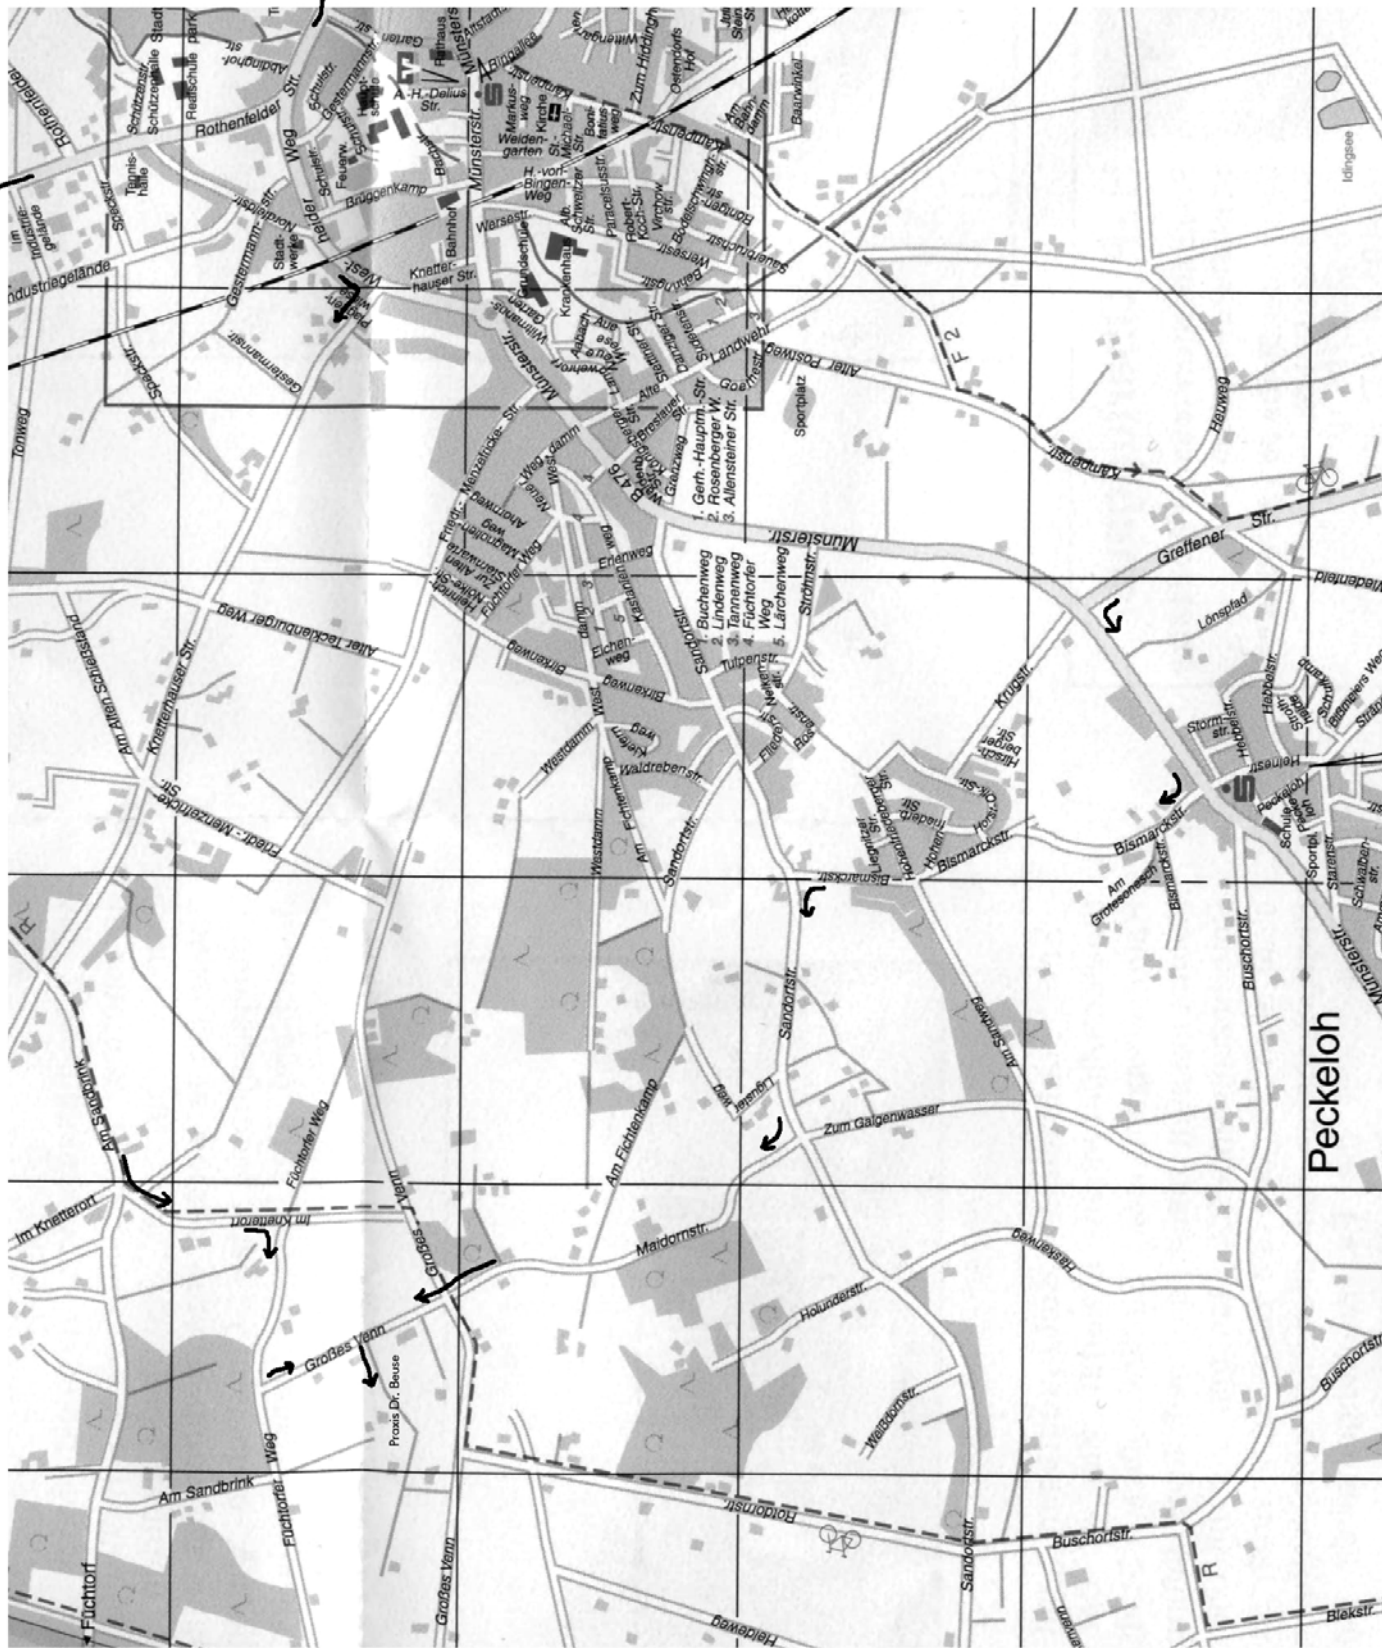

von Borgholzhausen

von Oesterweg

von Greffen

von Füchtorf

Peckeloh